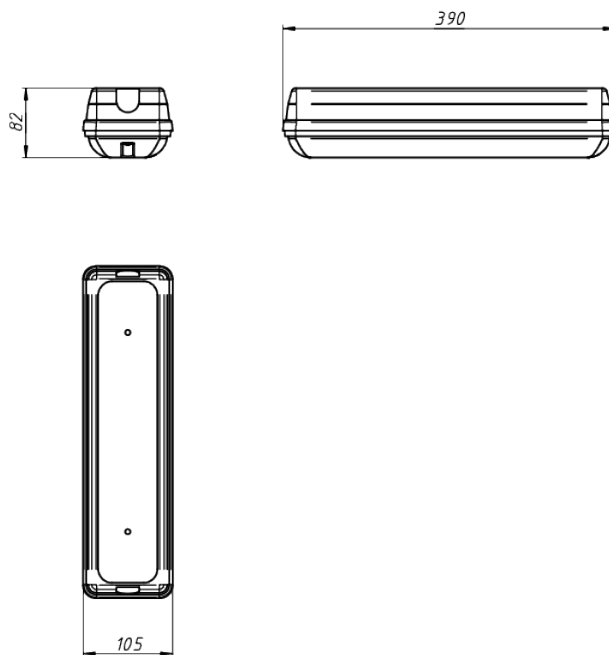

# LAD LED LINE-OZ-15

Модель / Артикул	LAD LED LINE-OZ-15
Световой поток*, Лм	1817
Угол излучения	Опал
Энергопотребление, Вт	15
Цветовая температура**, К	5000К
Индекс цветопередачи***	Ra 80
Кэффициент мощности	0.95
Номинальное напряжение питания****, В	АС230
Влаго и пылезащита	IP65
Вид климатического исполнения	УХЛ1
Класс защиты от поражения эл. током	II
Диапазон рабочих температур	-65°C ... +50°C
Тип крепления	Потолочное
Габаритные размеры светильника*****, мм	390 x 105 x 82
Гарантийный срок	5 лет